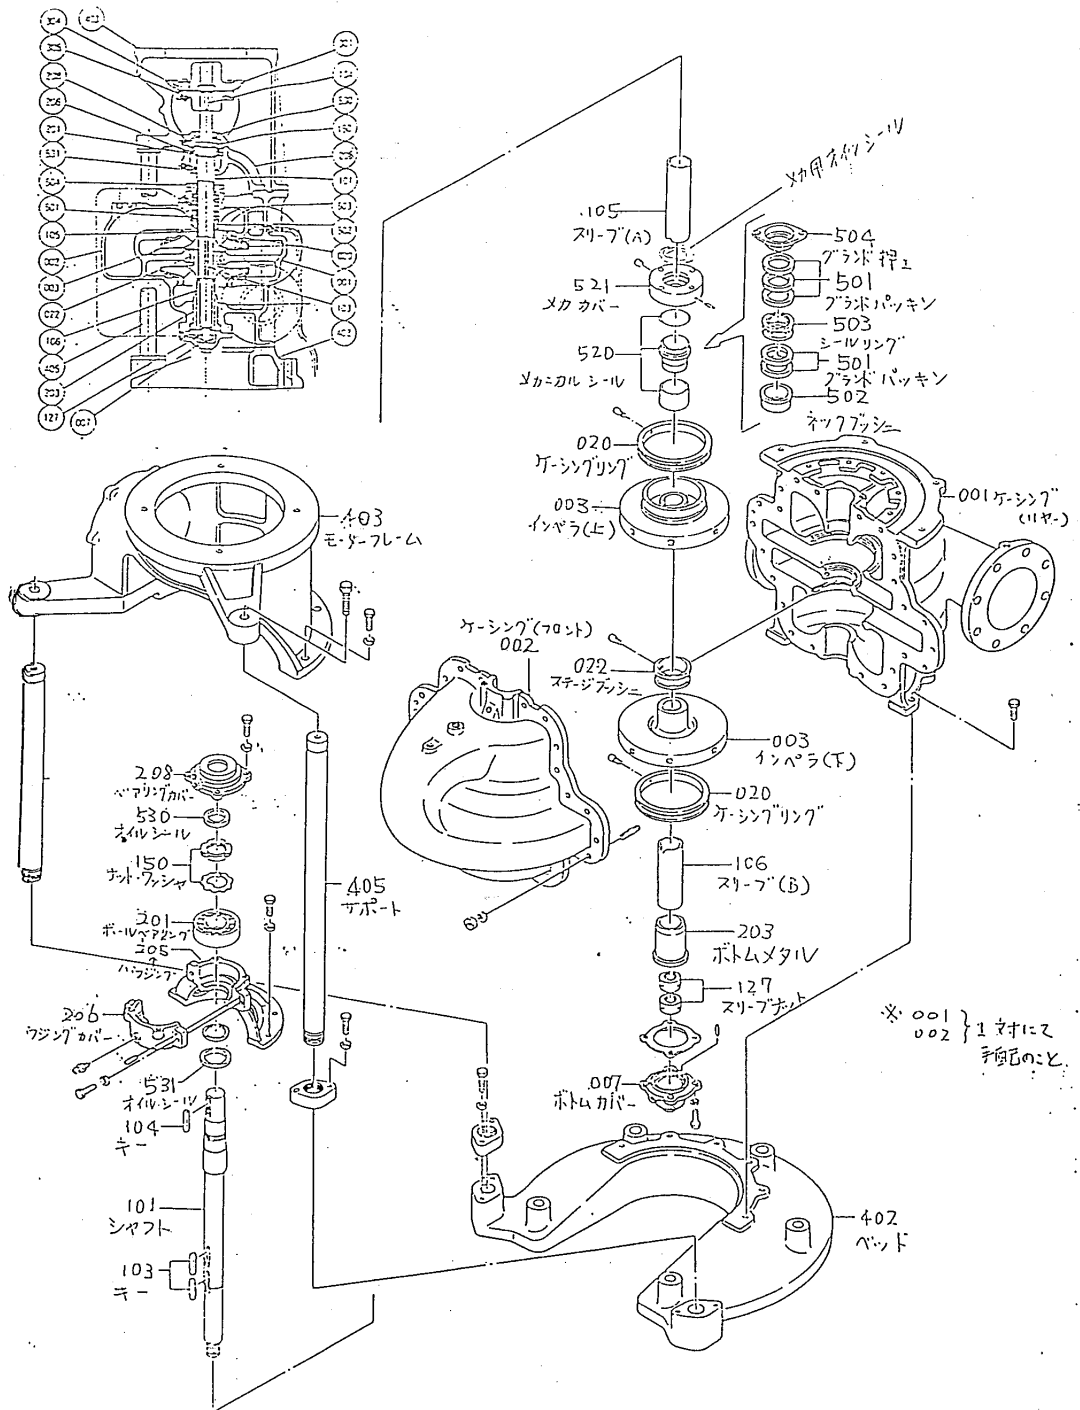

渦巻ポンプ

型式番号

VS

TYPE: VS