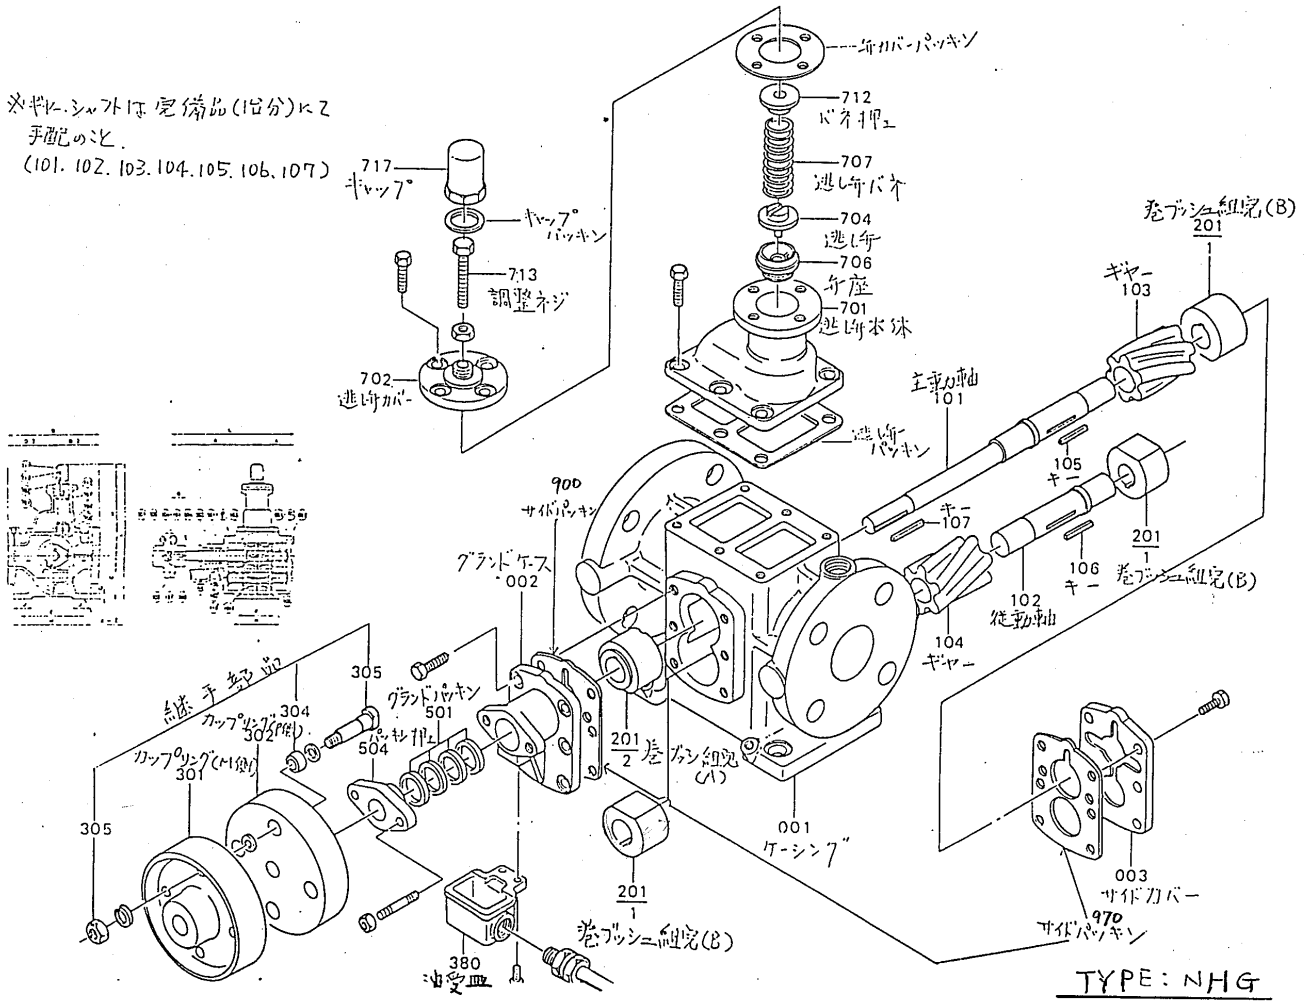

歯車ポンプ

型式番号

NHG

※ギヤ・シャフトは完備品(10分)にて
手配の上、
(101, 102, 103, 104, 105, 106, 107)

TYPE: NHG