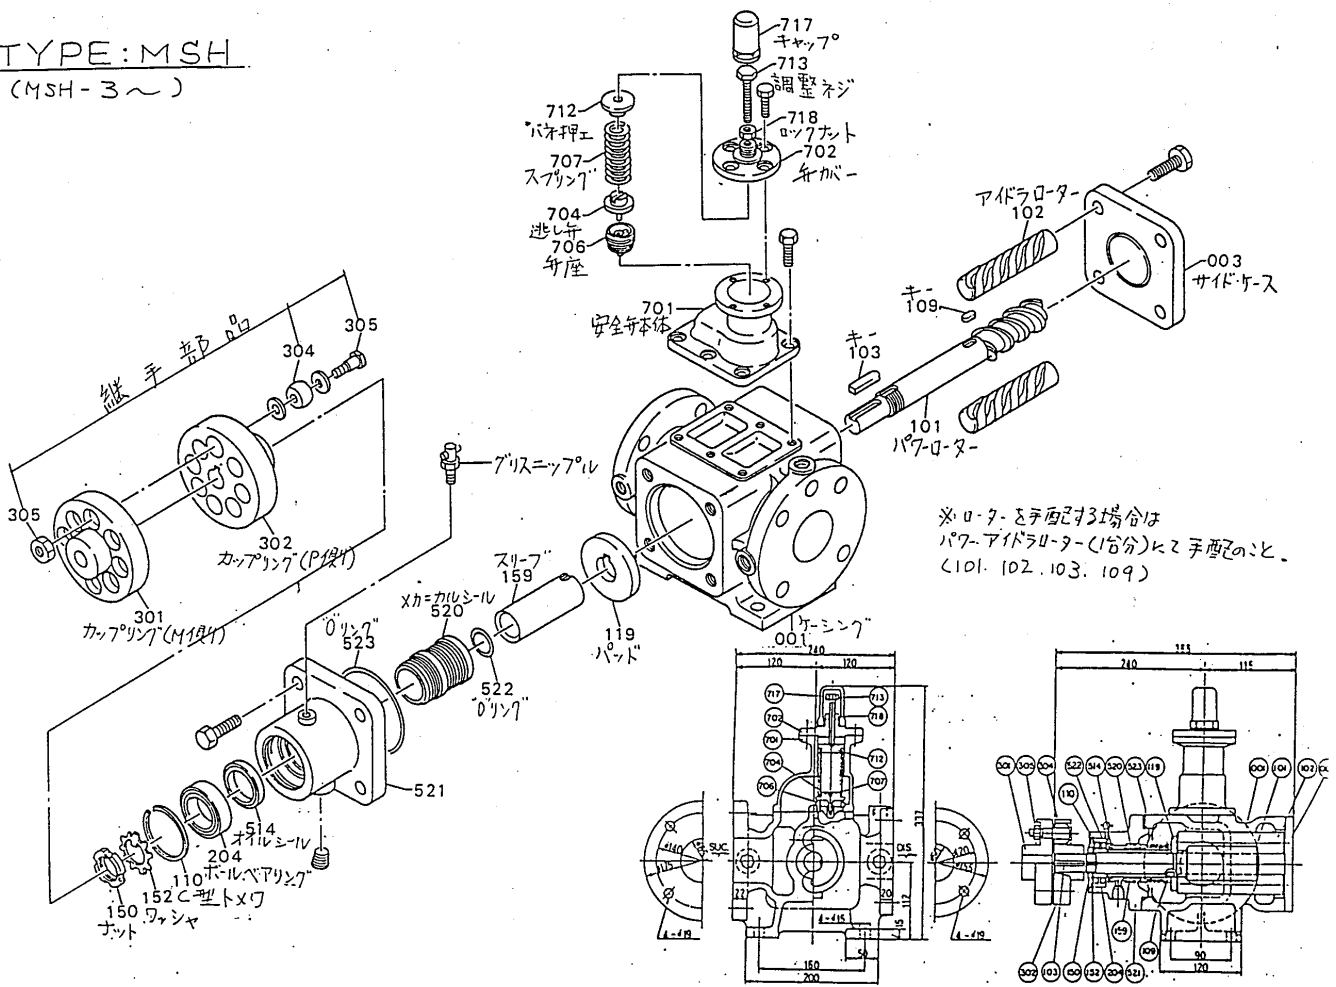

# 三軸ねじポンプ

型式番号

# MSH-3~

TYPE:MSH  
(MSH-3~)

\*ローターを互いに合わせる場合は  
パワーアイドルローター(10分)に互いを合わせる。  
(101. 102. 103. 109)