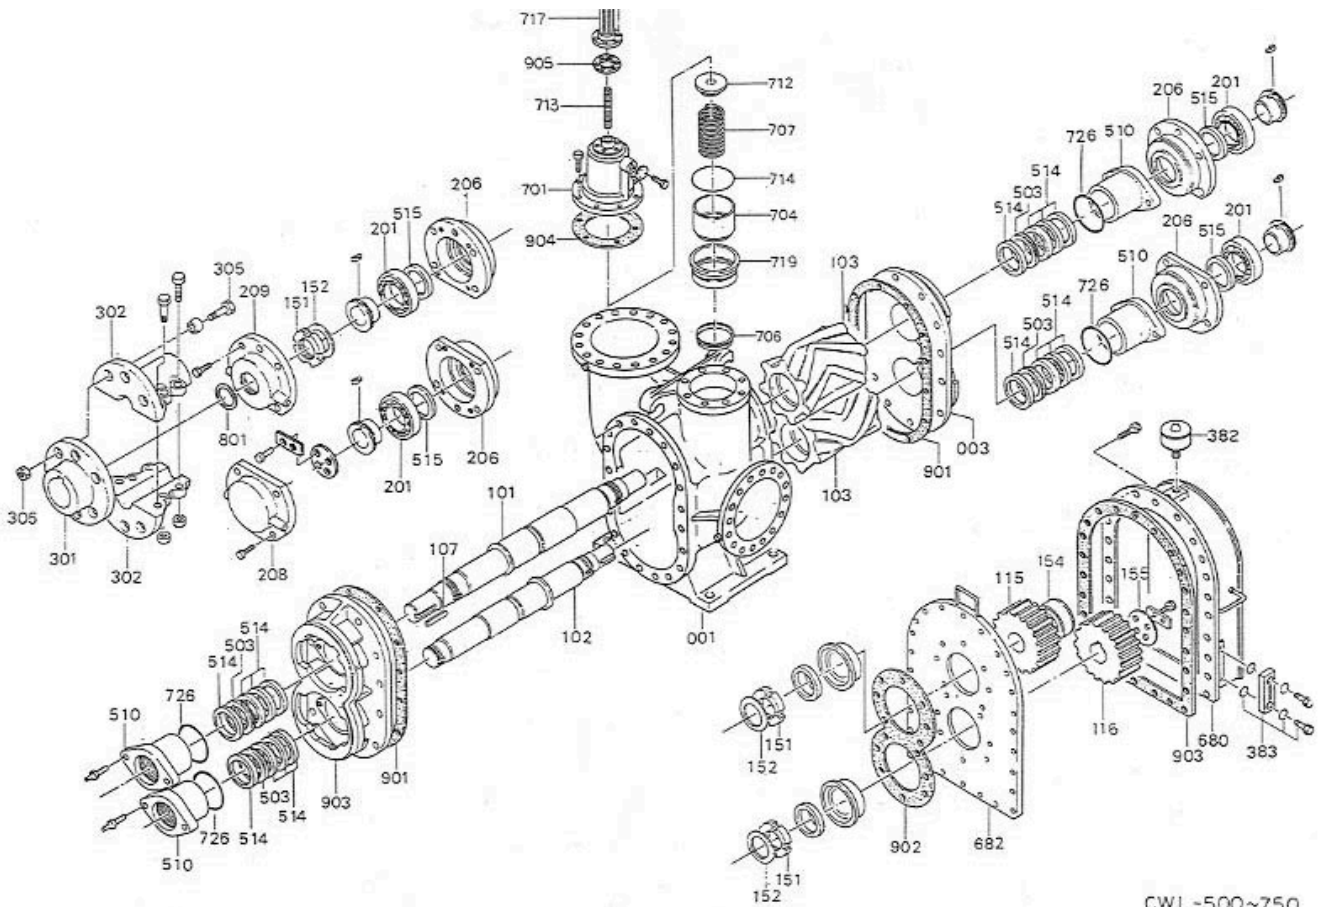

歯車ポンプ

型式番号

CWL

CWL-500~750